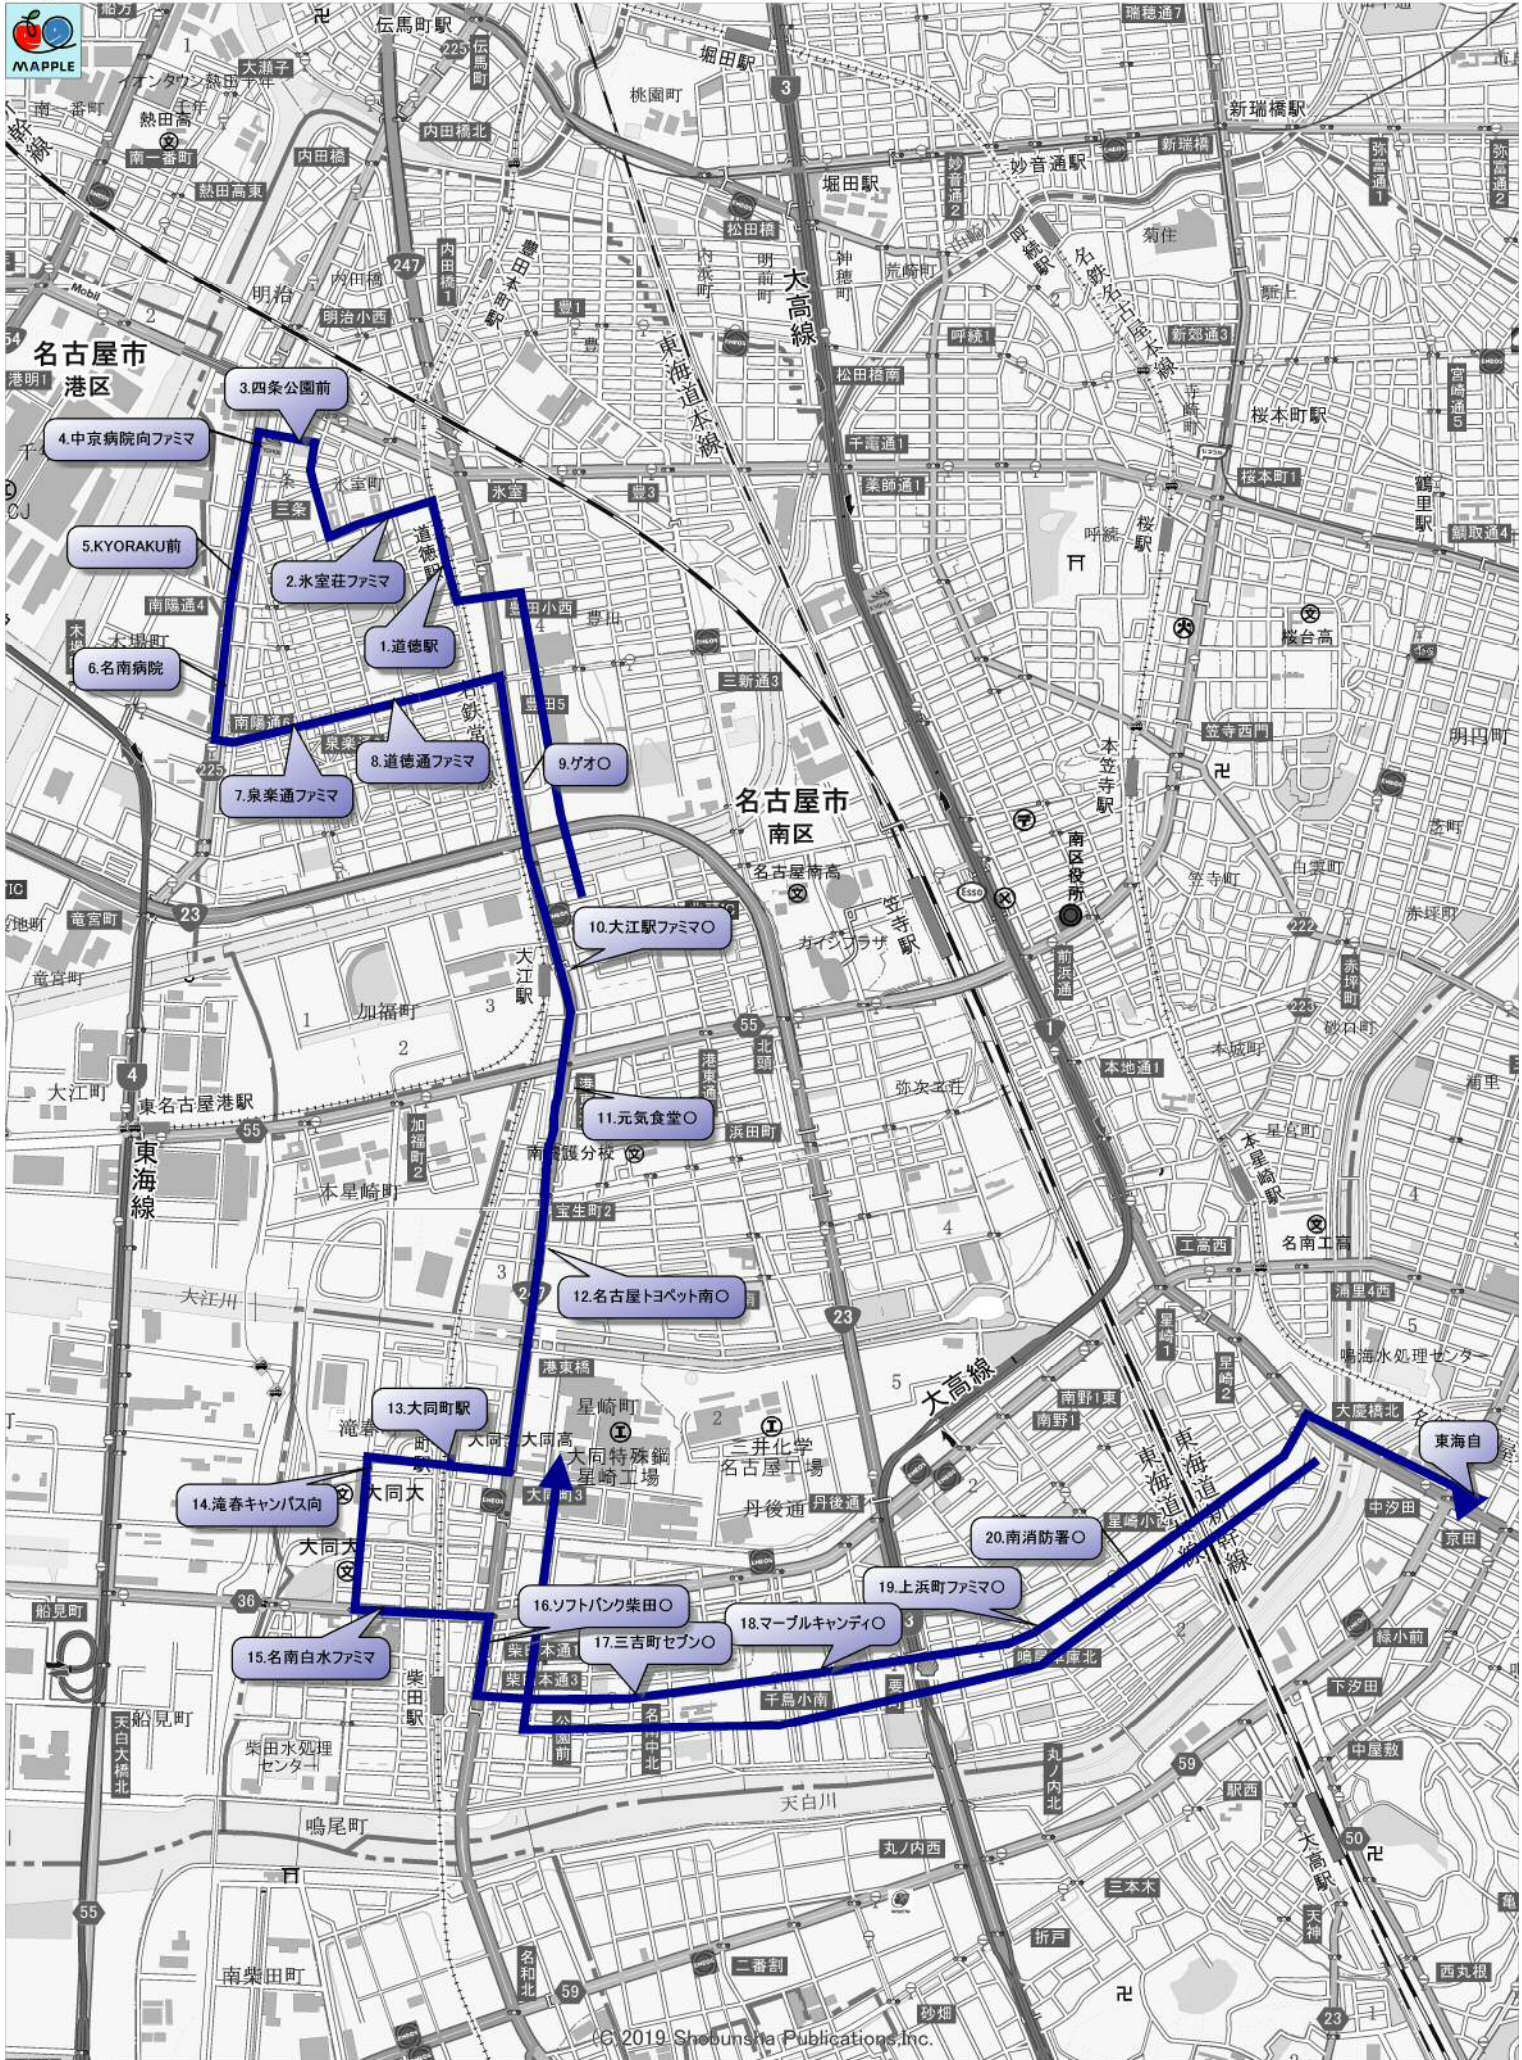

道徳・要町

© 2019 Shoensha Publications, Inc.

1 : 24,000 相当

地図上の1センチは約240メートル
印刷中心は 東経 136度55分13秒 北緯 35度 5分30秒