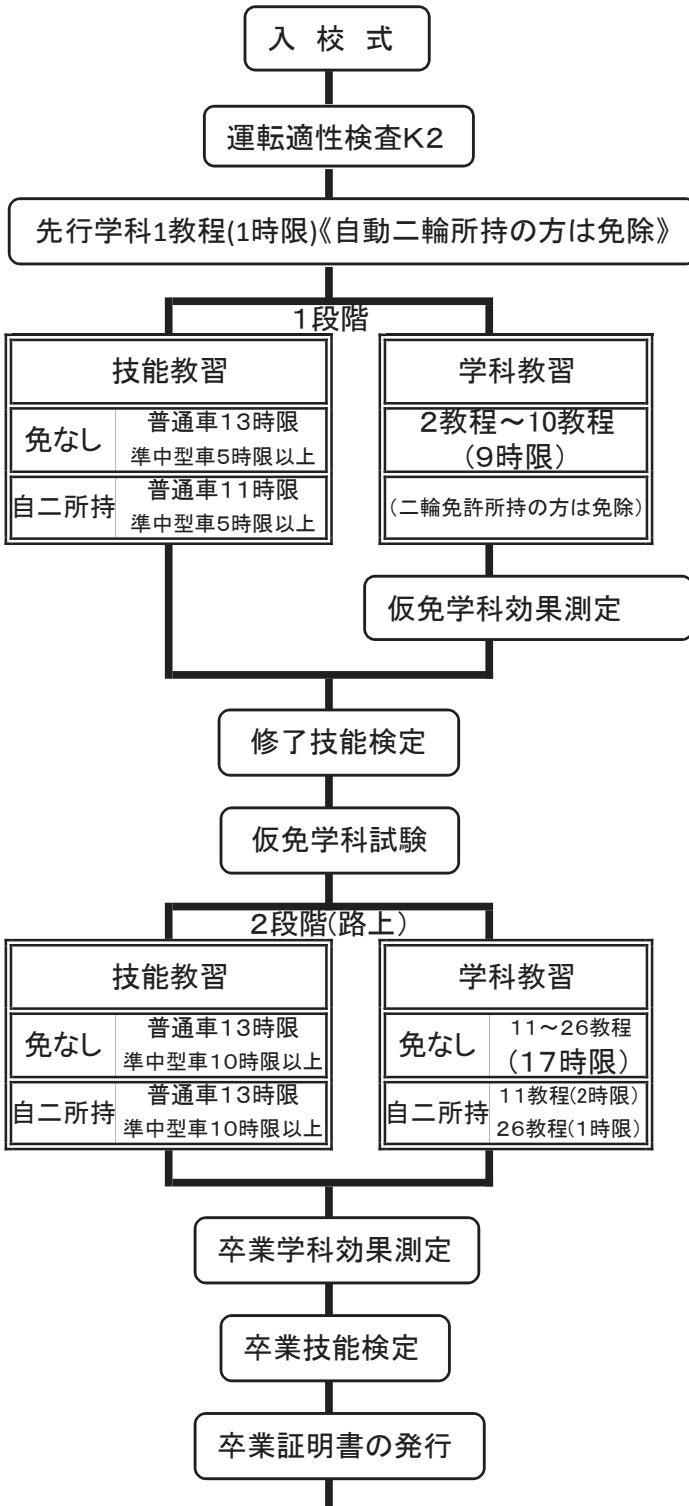

準中型免許取得の教習内容

※免許なし(原付免許所持)の場合
自動二輪免許所持の場合

準中型

※普通免許(MT・AT)所持の場合

準中型

県内の住所の方は平針運転免許試験場
(他県の住所の方は住所地の試験場で本免学科試験)
本免の学科試験合格で免許取得

県内の住所の方は平針運転免許試験場
(他県の住所の方は住所地の試験場で本免学科試験)
本免の学科試験合格で免許取得