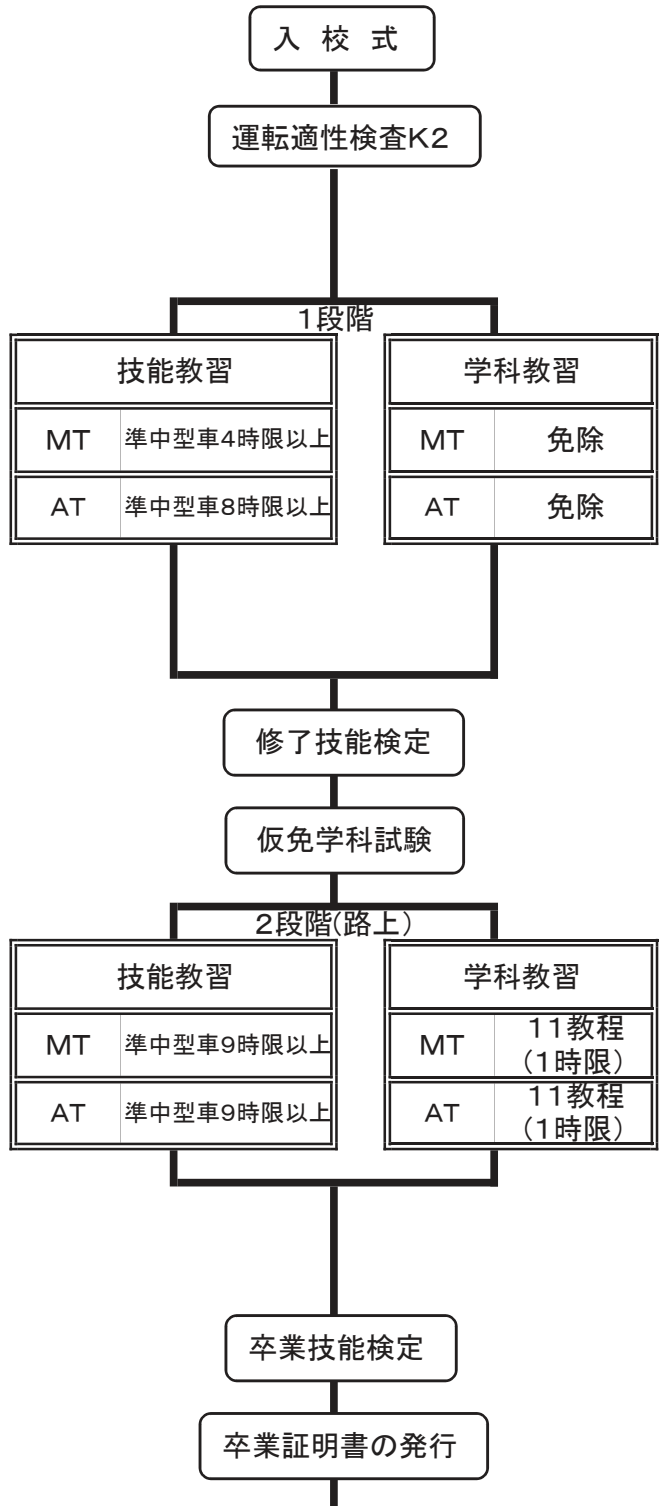

準中型免許取得の教習内容

※免許なし(原付免許所持)の場合
自動二輪免許所持の場合

準中型

※普通免許(MT・AT)所持の場合

準中型

県内の住所の方は平針運転免許試験場
(他県の住所の方は住所地の試験場で本免学科試験)
本免の学科試験合格で免許取得

県内の住所の方は平針運転免許試験場
(他県の住所の方は住所地の試験場で本免学科試験)
本免の学科試験合格で免許取得