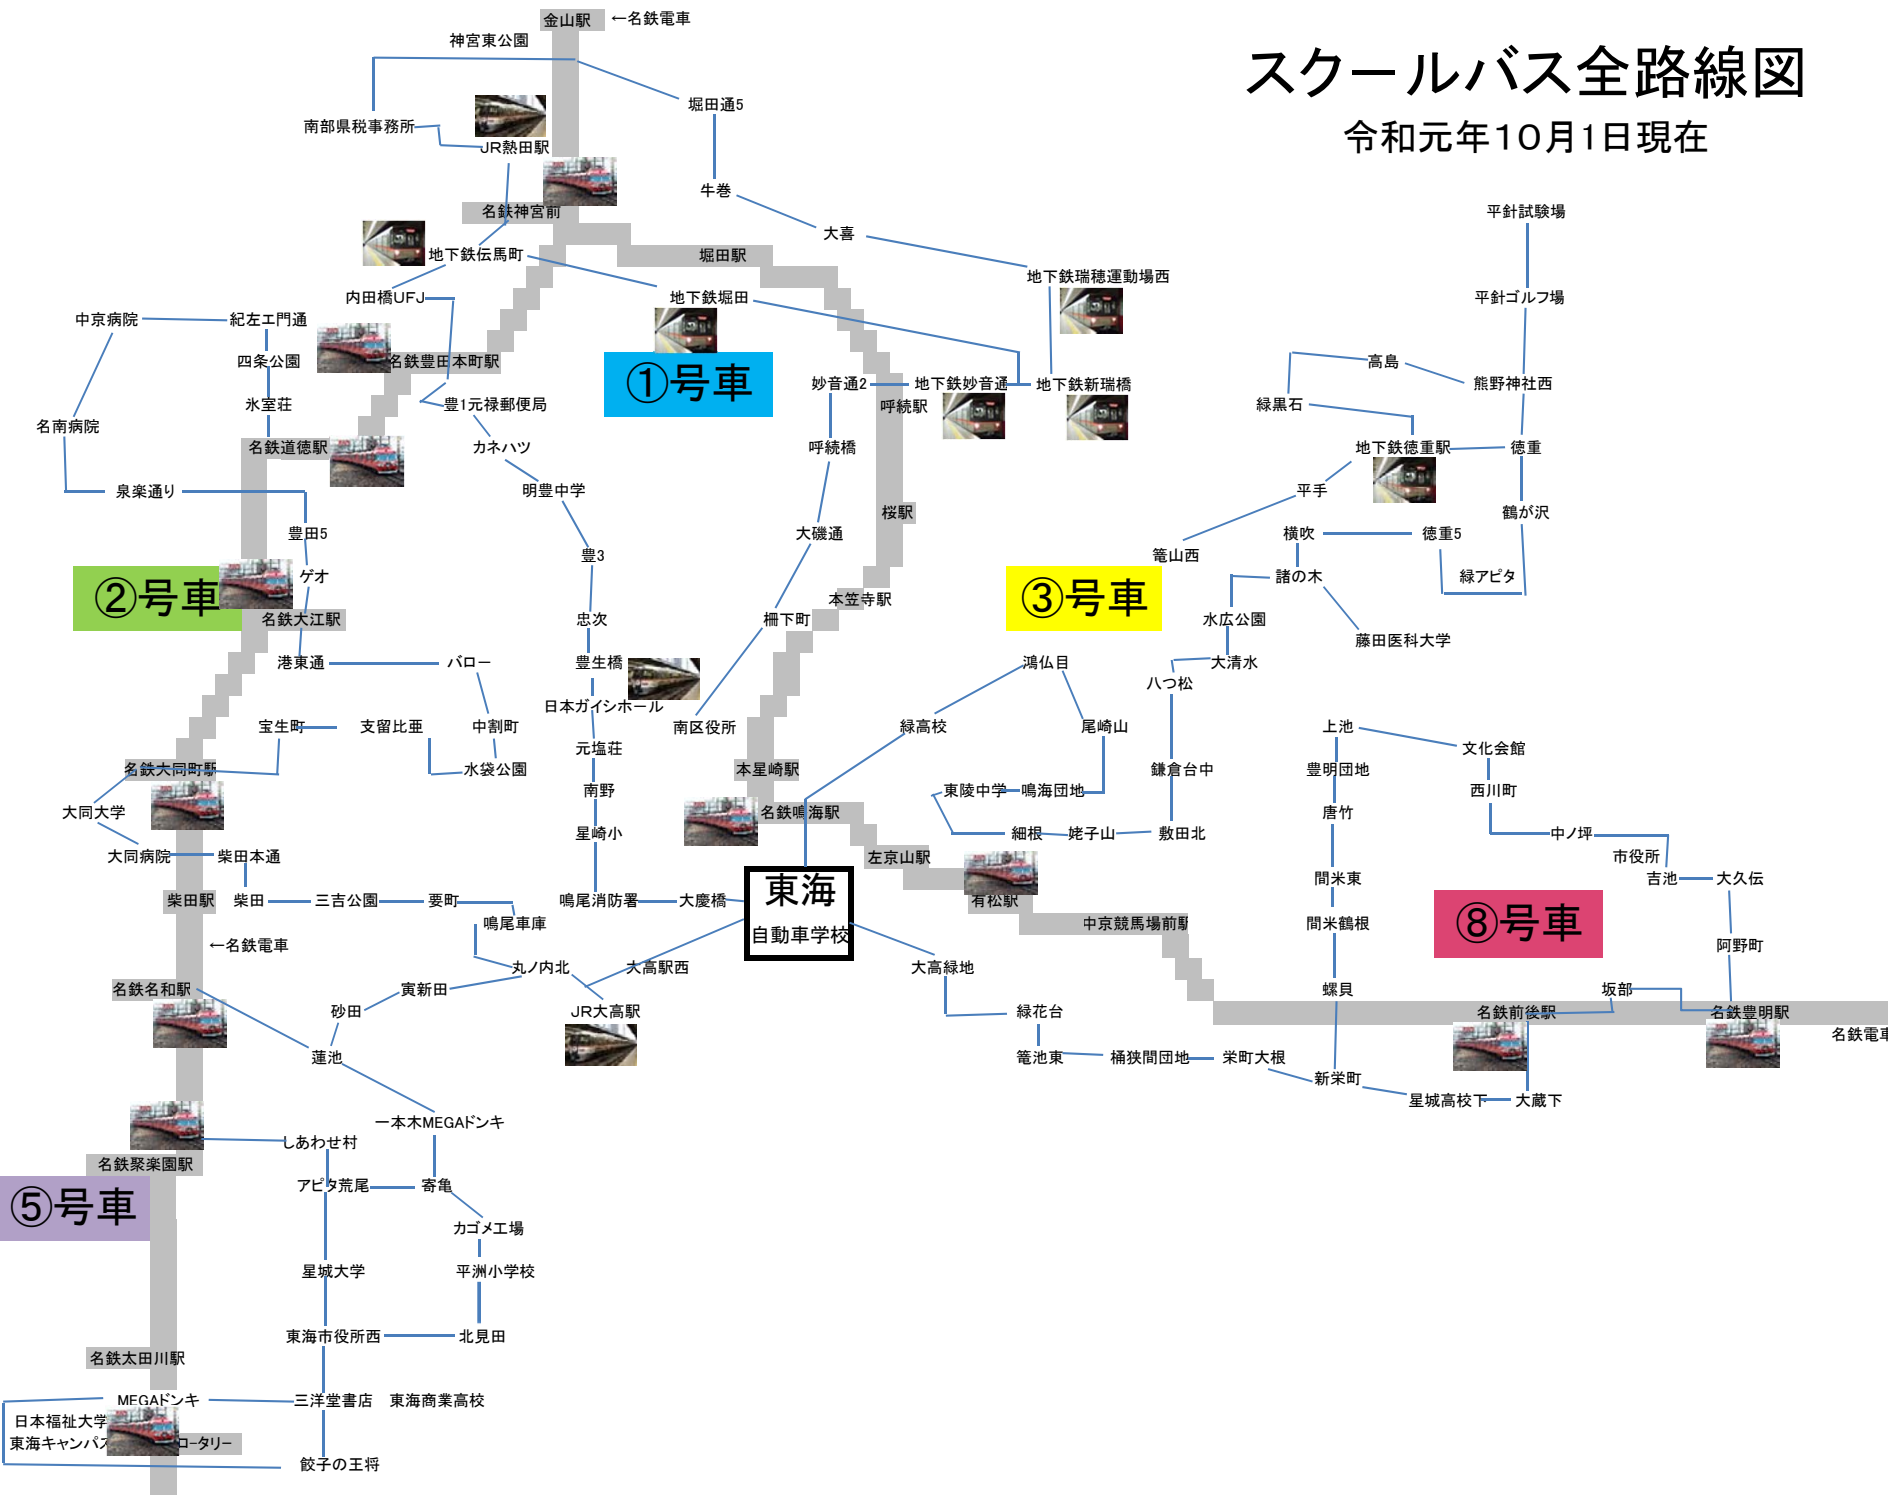

スクールバス全路線図

令和元年10月1日現在

①号車

②号車

③号車

⑤号車

⑧号車

東海
自動車学校